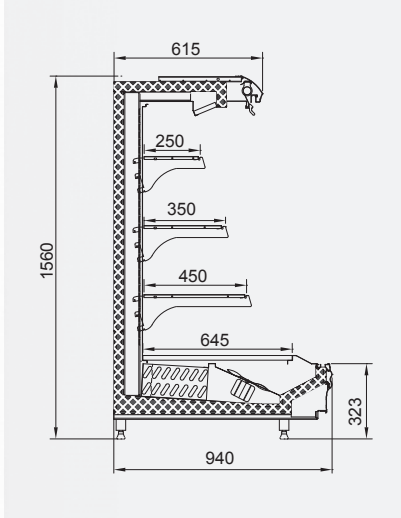

Raf Altı Aydınlatma  
Shelf Lighting

Tel Taban Bölücü  
Wire Base Divider

Tel Taban  
Wire Base

Tel Sepet  
Wire Basket

Cam Sürgü  
Sliding Glass

Gece Perdesi  
Night Blind

### TEKNİK ÇİZİMLER / TECHNICAL DRAWINGS

Lale / Tulip SL 940/1560

Uzunluk / Length mm	1250	1875	2500	2815	3750
Teshir Alanı Display Area m <sup>2</sup>	2,12	3,16	4,24	4,74	6,36
Yan Panel Kalınlığı End Panel Thickness mm	45	45	45	45	45