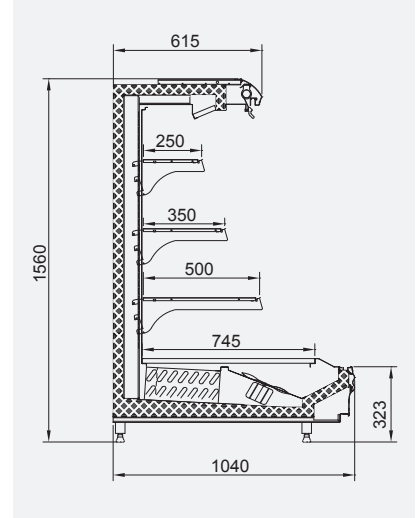

### TEKNİK ÇİZİMLER / TECHNICAL DRAWINGS

Lale / Tulip SL 940/1560

Uzunluk / Length mm	1250	1875	2500	2815	3750
Teshir Alanı Display Area m <sup>2</sup>	2,12	3,16	4,24	4,74	6,36
Yan Panel Kalınlığı End Panel Thickness mm	45	45	45	45	45

Lale / Tulip SL 940/1760

Uzunluk / Length mm	1250	1875	2500	2815	3750
Teshir Alanı Display Area m <sup>2</sup>	2,49	3,72	4,99	5,58	7,48
Yan Panel Kalınlığı End Panel Thickness mm	45	45	45	45	45

Lale / Tulip SL 1040/1560