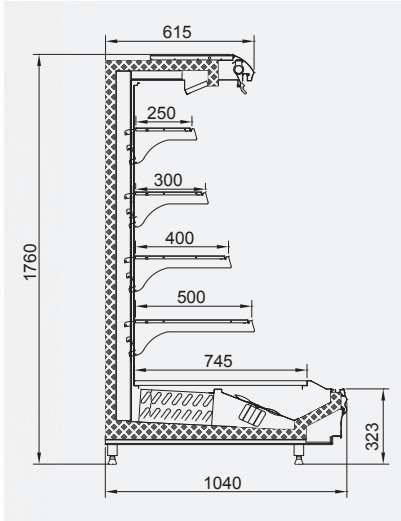

Lale / Tulip SL 1040/1760

Uzunluk / Length mm	1250	1875	2500	2815	3750
Teshir Alanı Display Area m²	2,74	4,11	5,49	6,17	8,23
Yan Panel Kalınlığı End Panel Thickness mm	45	45	45	45	45