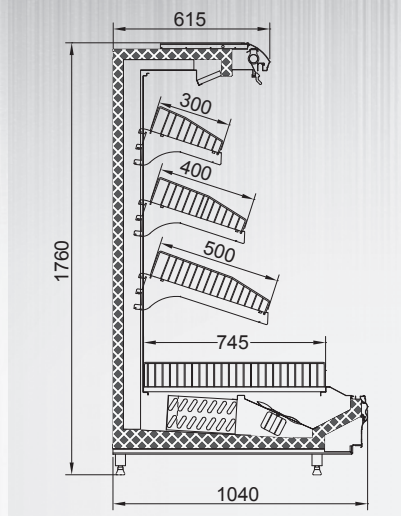

Lale / Tulip FL 1040/1760

Uzunluk / Length mm	1250	1875	2500	2815	3750
Teshir Alanı Display Area m²	2,43	3,65	4,86	5,47	7,29
Yan Panel Kalınlığı End Panel Thickness mm	45	45	45	45	45