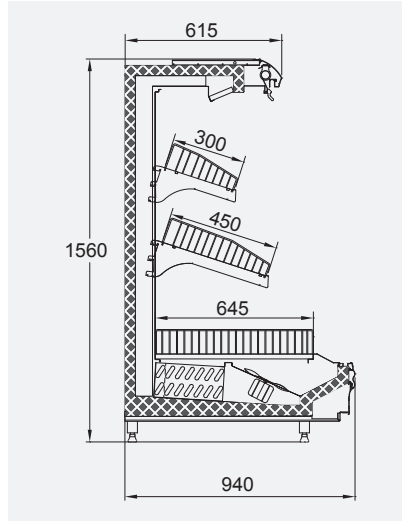

Lale / Tulip FL 940/1560

Uzunluk / Length mm	1250	1875	2500	2815	3750
Teshir Alanı Display Area m²	1,74	2,61	3,49	3,92	5,23
Yan Panel Kalınlığı End Panel Thickness mm	45	45	45	45	45