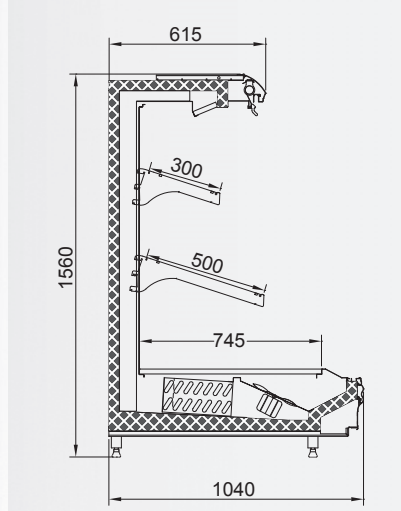

Lale / Tulip FL 1040/1760

Uzunluk / Length mm	1250	1875	2500	2815	3750
Teshir Alanı Display Area m <sup>2</sup>	2,43	3,65	4,86	5,47	7,29
Yan Panel Kalınlığı End Panel Thickness mm	45	45	45	45	45

Lale / Tulip ML 940/1560

Uzunluk / Length mm	1250	1875	2500	2815	3750
Teshir Alanı Display Area m <sup>2</sup>	1,74	2,61	3,49	3,92	5,23
Yan Panel Kalınlığı End Panel Thickness mm	45	45	45	45	45

Lale / Tulip ML 940/1760

Uzunluk / Length mm	1250	1875	2500	2815	3750
Teshir Alanı Display Area m <sup>2</sup>	2,24	3,36	4,49	5,05	6,73
Yan Panel Kalınlığı End Panel Thickness mm	45	45	45	45	45