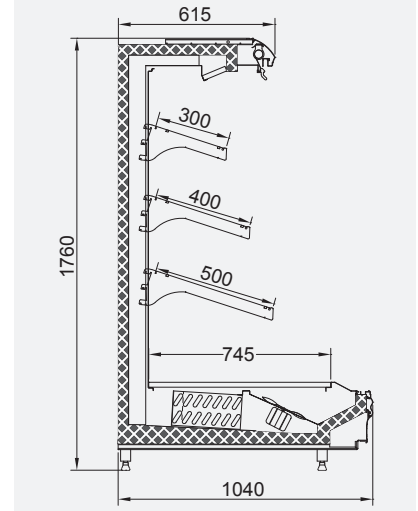

Lale / Tulip FL 1040/1760

Uzunluk / Length mm	1250	1875	2500	2815	3750
Teshir Alanı Display Area m <sup>2</sup>	2,43	3,65	4,86	5,47	7,29
Yan Panel Kalınlığı End Panel Thickness mm	45	45	45	45	45

Lale / Tulip ML 940/1560

Uzunluk / Length mm	1250	1875	2500	2815	3750
Teshir Alanı Display Area m <sup>2</sup>	1,74	2,61	3,49	3,92	5,23
Yan Panel Kalınlığı End Panel Thickness mm	45	45	45	45	45

Lale / Tulip ML 940/1760

Uzunluk / Length mm	1250	1875	2500	2815	3750
Teshir Alanı Display Area m <sup>2</sup>	2,24	3,36	4,49	5,05	6,73
Yan Panel Kalınlığı End Panel Thickness mm	45	45	45	45	45

Lale / Tulip ML 1040/1560

Uzunluk / Length mm	1250	1875	2500	2815	3750
Teshir Alanı Display Area m <sup>2</sup>	1,93	2,90	3,86	4,35	5,79
Yan Panel Kalınlığı End Panel Thickness mm	45	45	45	45	45

Lale / Tulip ML 1040/1760

Uzunluk / Length mm	1250	1875	2500	2815	3750
Teshir Alanı Display Area m <sup>2</sup>	2,43	3,65	4,86	5,47	7,29
Yan Panel Kalınlığı End Panel Thickness mm	45	45	45	45	45