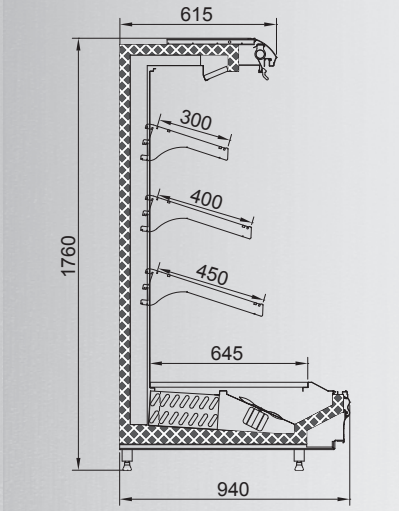

Lale / Tulip FL 940/1560

Uzunluk / Length mm	1250	1875	2500	2815	3750
Teshir Alanı Display Area m <sup>2</sup>	1,74	2,61	3,49	3,92	5,23
Yan Panel Kalınlığı End Panel Thickness mm	45	45	45	45	45

Lale / Tulip FL 940/1760

Uzunluk / Length mm	1250	1875	2500	2815	3750
Teshir Alanı Display Area m <sup>2</sup>	2,24	3,36	4,49	5,05	6,73
Yan Panel Kalınlığı End Panel Thickness mm	45	45	45	45	45

Lale / Tulip FL 1040/1560

Uzunluk / Length mm	1250	1875	2500	2815	3750
Teshir Alanı Display Area m <sup>2</sup>	1,93	2,90	3,86	4,35	5,79
Yan Panel Kalınlığı End Panel Thickness mm	45	45	45	45	45

Lale / Tulip FL 1040/1760

Uzunluk / Length mm	1250	1875	2500	2815	3750
Teshir Alanı Display Area m <sup>2</sup>	2,43	3,65	4,86	5,47	7,29
Yan Panel Kalınlığı End Panel Thickness mm	45	45	45	45	45

Lale / Tulip ML 940/1560

Uzunluk / Length mm	1250	1875	2500	2815	3750
Teshir Alanı Display Area m <sup>2</sup>	1,74	2,61	3,49	3,92	5,23
Yan Panel Kalınlığı End Panel Thickness mm	45	45	45	45	45

Lale / Tulip ML 940/1760

Uzunluk / Length mm	1250	1875	2500	2815	3750
Teshir Alanı Display Area m <sup>2</sup>	2,24	3,36	4,49	5,05	6,73
Yan Panel Kalınlığı End Panel Thickness mm	45	45	45	45	45