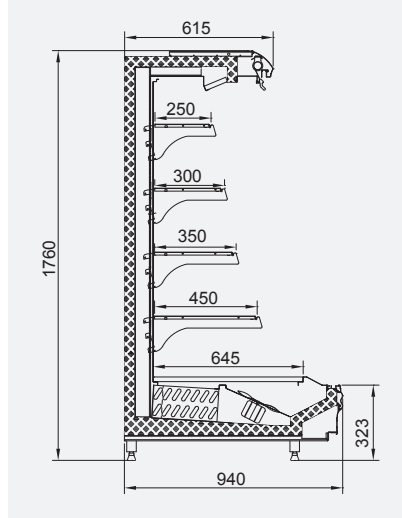

Raf Altı Aydınlatma  
Shelf Lighting

Tel Taban Bölücü  
Wire Base Divider

Tel Taban  
Wire Base

Tel Sepet  
Wire Basket

Cam Sürgü  
Sliding Glass

Gece Perdesi  
Night Blind

### TEKNİK ÇİZİMLER / TECHNICAL DRAWINGS

Lale / Tulip SL 940/1560

Uzunluk / Length mm	1250	1875	2500	2815	3750
Teshir Alanı Display Area m <sup>2</sup>	2,12	3,16	4,24	4,74	6,36
Yan Panel Kalınlığı End Panel Thickness mm	45	45	45	45	45