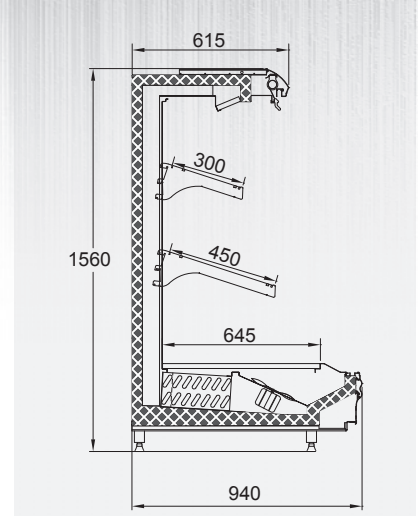

Lale / Tulip ML 940/1560

Uzunluk / Length mm	1250	1875	2500	2815	3750
Teshir Alanı Display Area m²	1,74	2,61	3,49	3,92	5,23
Yan Panel Kalınlığı End Panel Thickness mm	45	45	45	45	45