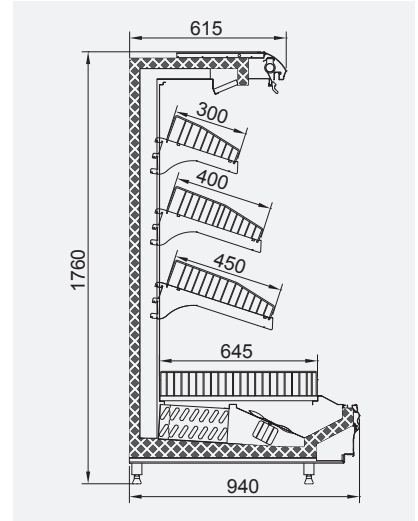

Lale / Tulip FL 940/1760

Uzunluk / Length mm	1250	1875	2500	2815	3750
Teshir Alanı Display Area m²	2,24	3,36	4,49	5,05	6,73
Yan Panel Kalınlığı End Panel Thickness mm	45	45	45	45	45