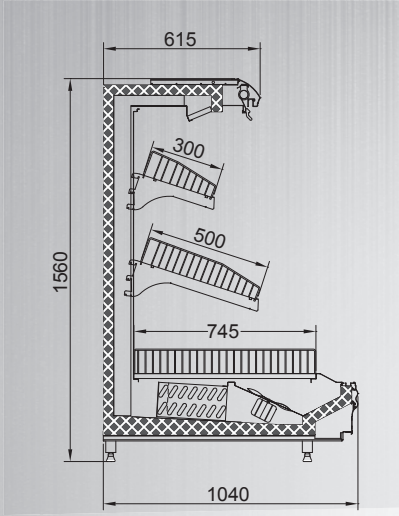

Lale / Tulip FL 1040/1560

Uzunluk / Length mm	1250	1875	2500	2815	3750
Teshir Alanı Display Area m²	1,93	2,90	3,86	4,35	5,79
Yan Panel Kalınlığı End Panel Thickness mm	45	45	45	45	45